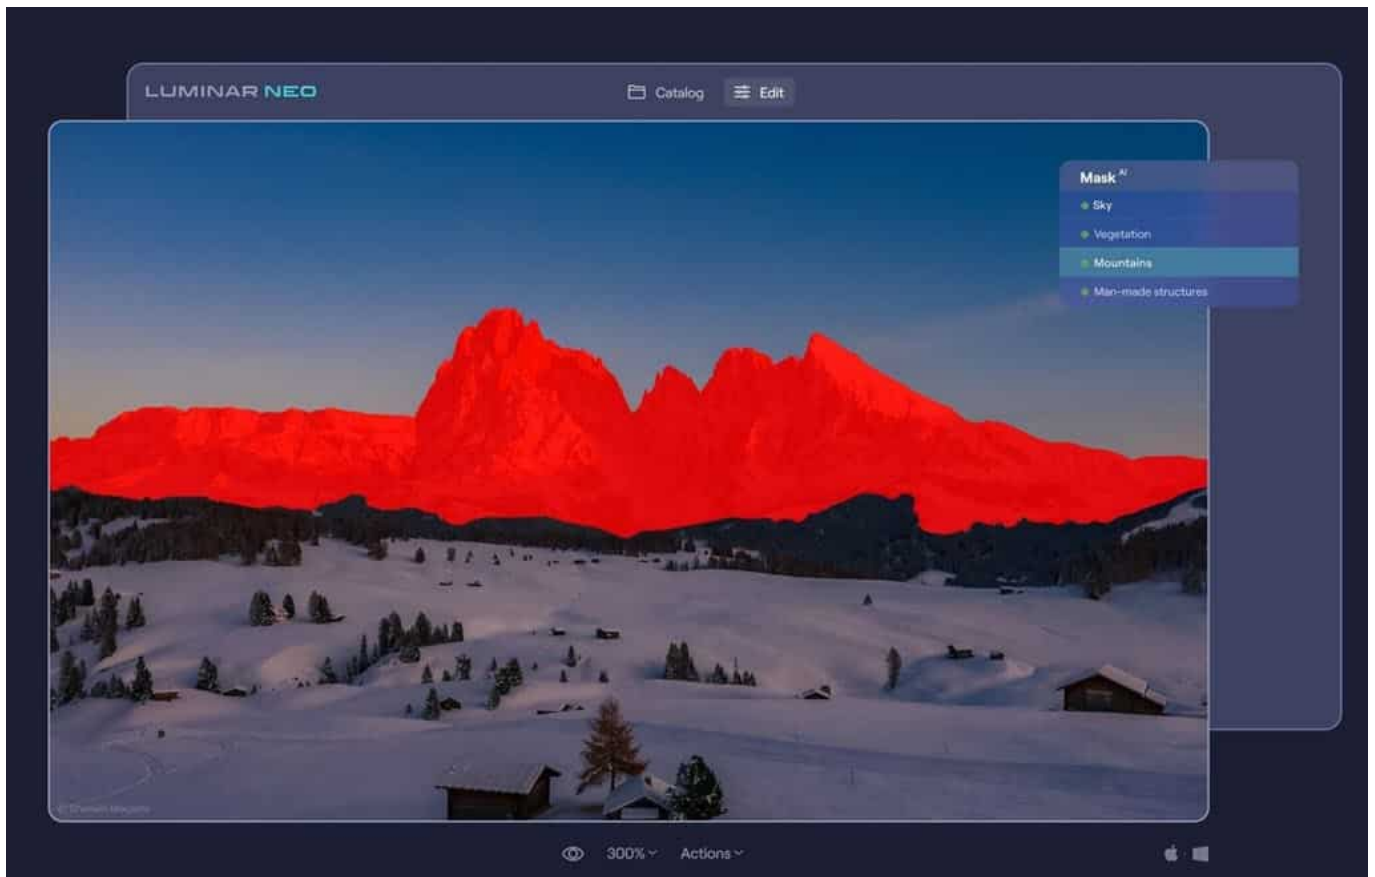

de Luminar AI.

Mask AI évite le recours à des masquages complexes qui prennent du temps, Luminar NEO imite ainsi le nouvel outil de masquage de Lightroom et Photoshop) tout en semblant plus complet.

Cet outil sera disponible après le lancement de Luminar NEO, début 2022, sous

Recevez chaque semaine par mail des conseils personnalisés pour faire de meilleures photos :

www.nikonpassion.com/newsletter.

Copyright 2004-2022 - Editions MELODI / Nikon Passion.

www.nikonpassion.com - Tous Droits Réservés