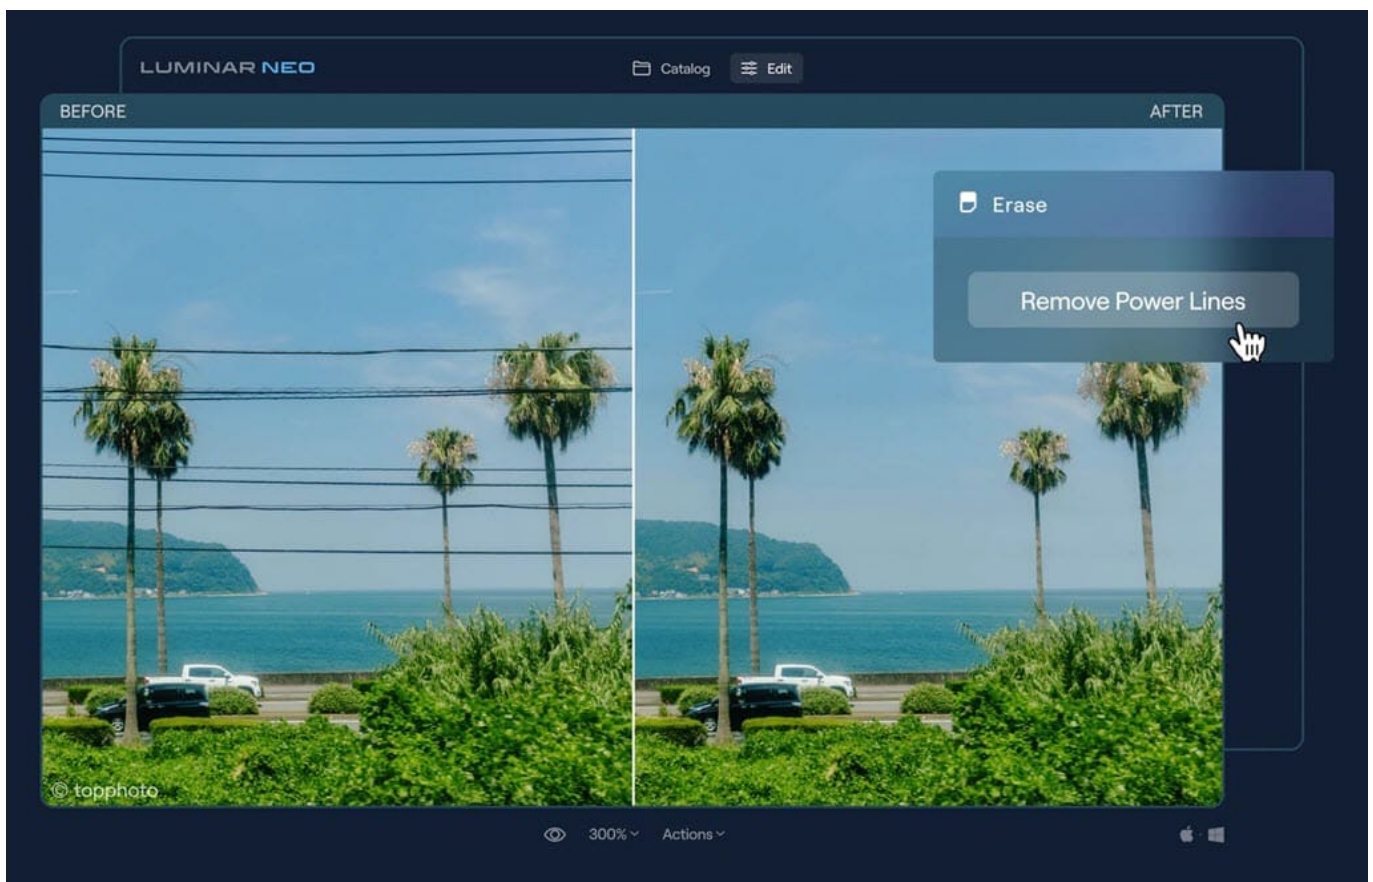

Skylum précise que les outils tampons, effacement et clonage resteront disponibles en parallèle. L'ensemble sera peut-être même intégré dans un seul et même outil très complet.

Line Removal AI

Voici un nouvel outil qui va vous plaire si vous n'aimez pas les fils électriques qui

Recevez chaque semaine par mail des conseils personnalisés pour faire de meilleures photos :

www.nikonpassion.com/newsletter.

Copyright 2004-2022 - Editions MELODI / Nikon Passion.

www.nikonpassion.com - Tous Droits Réservés