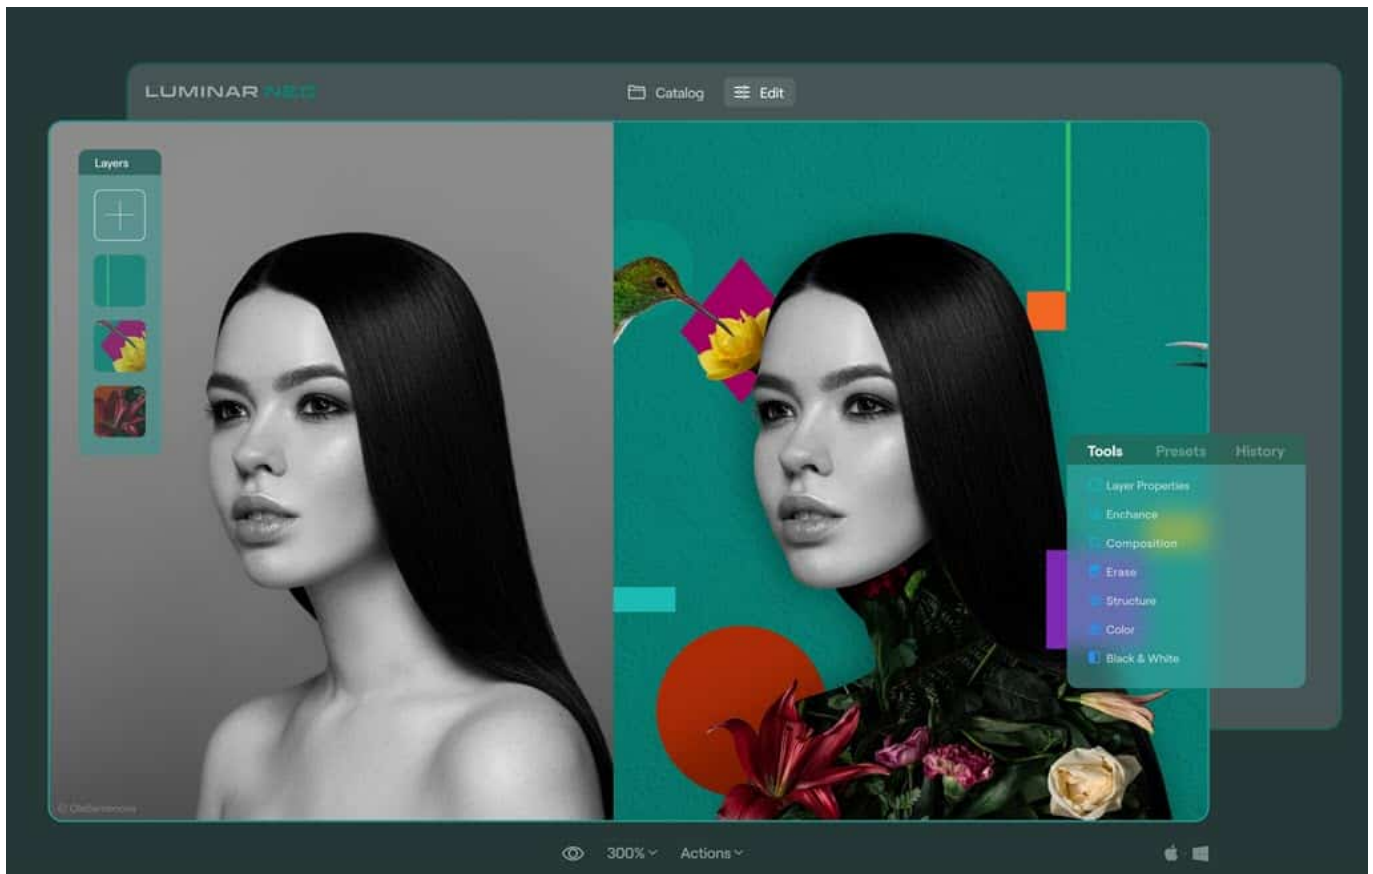

d'ajustement de l'opacité.

Ces calques autoriseront les collages, la double exposition, l'ajout de textures. Luminar NEO viendra d'ailleurs avec une librairie de textures et d'objets, que vous pourrez compléter avec vos fichiers (dont des images en PNG avec gestion de la transparence).

Recevez chaque semaine par mail des conseils personnalisés pour faire de meilleures photos :

www.nikonpassion.com/newsletter.

Copyright 2004-2022 - Editions MELODI / Nikon Passion.

www.nikonpassion.com - Tous Droits Réservés