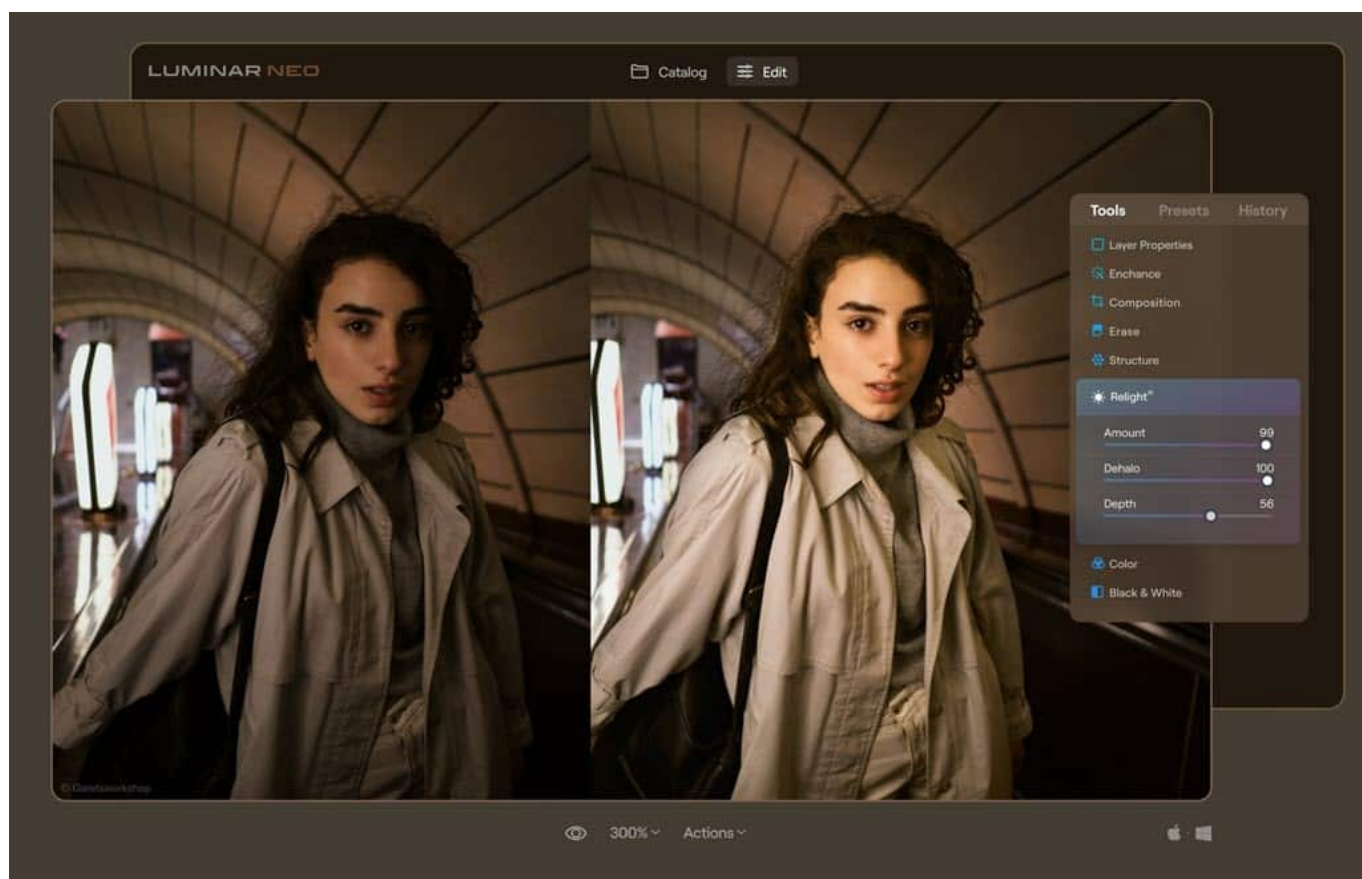

Luminar NEO ne remplace pas Luminar AI, il est plutôt le successeur de Luminar 4 qui voit au passage sa fin de vie commerciale et sa fin de support prononcées.

Recevez chaque semaine par mail des conseils personnalisés pour faire de meilleures photos :

Luminar NEO est un logiciel de traitement avancé, proposant un ensemble complet d'outils de traitement, la gestion des calques et des textures (comme Luminar 4) ainsi qu'une application mobile compagnon.

Luminar NEO reprend le principe de Luminar AI dont les outils pilotés par l'Intelligence Artificielle (AI) qui assurent bon nombre de traitements, mais se voit doté d'un moteur de développement RAW entièrement réécrit et accéléré, ainsi que de plusieurs outils IA complémentaires et inédits.

Relight AI

Il s'agit d'un outil qui utilise un modèle de mapping 3D pour adapter l'éclairage d'une scène à vos envies. Il sait identifier des plans (avant-plan, arrière-plan) et des éléments (personnes, immeubles, ciels, animaux, etc.).