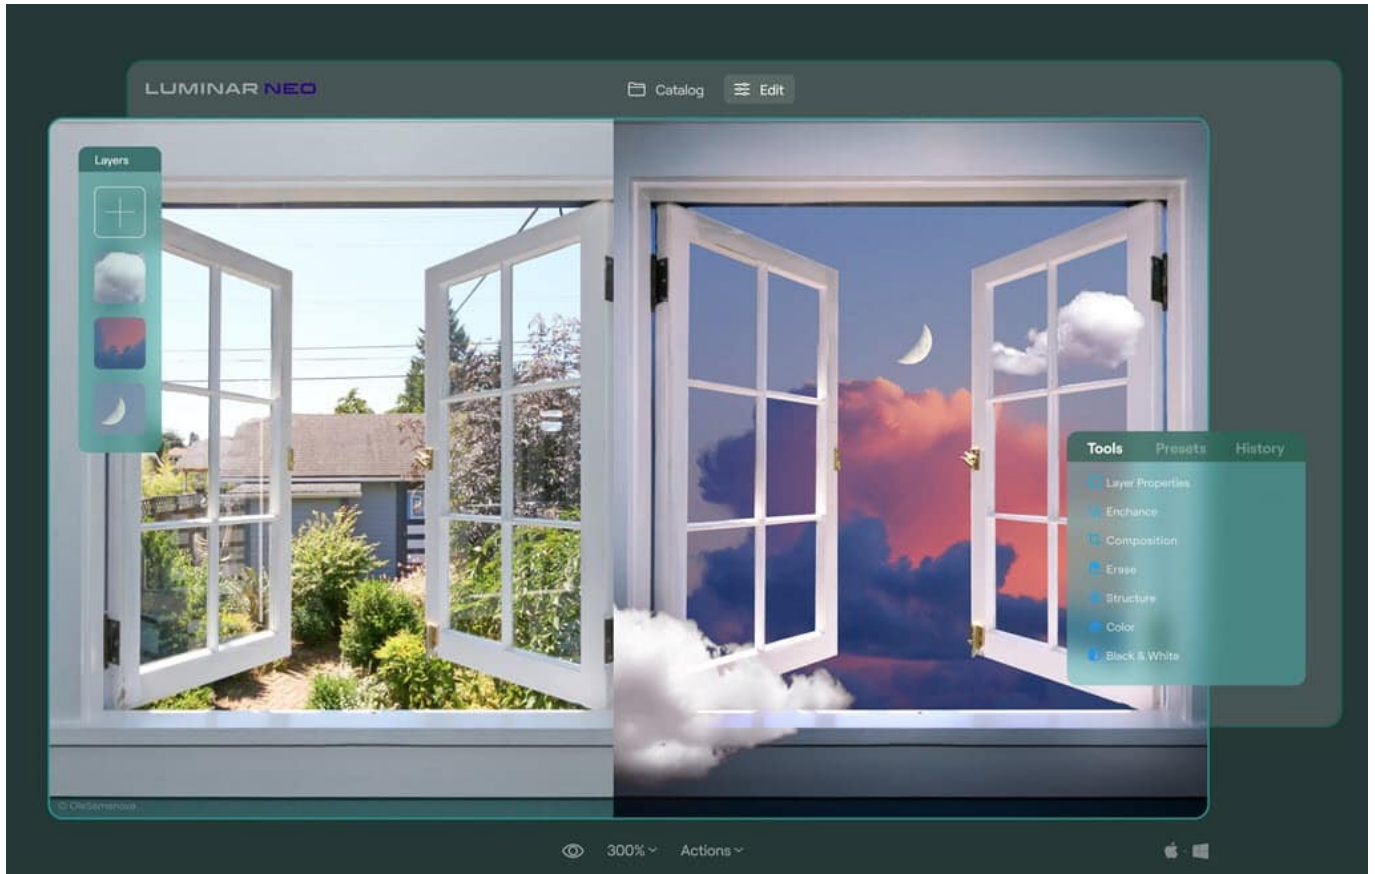

Les utilisateurs de la fonction Calques de Luminar 4 étaient frustrés de ne pas les retrouver dans Luminar AI. Celui-ci, en effet, n'adresse pas les mêmes besoins et fait l'impasse sur un outil plutôt complexe à utiliser.

Luminar NEO proposera la gestion des calques qui permet de combiner différentes images dont des fichiers RAW. Plusieurs modes de fusion seront disponibles (à la façon de Photoshop CC), de même que des outils de masquage et

Recevez chaque semaine par mail des conseils personnalisés pour faire de meilleures photos :

www.nikonpassion.com/newsletter.

Copyright 2004-2022 - Editions MELODI / Nikon Passion.

www.nikonpassion.com - Tous Droits Réservés