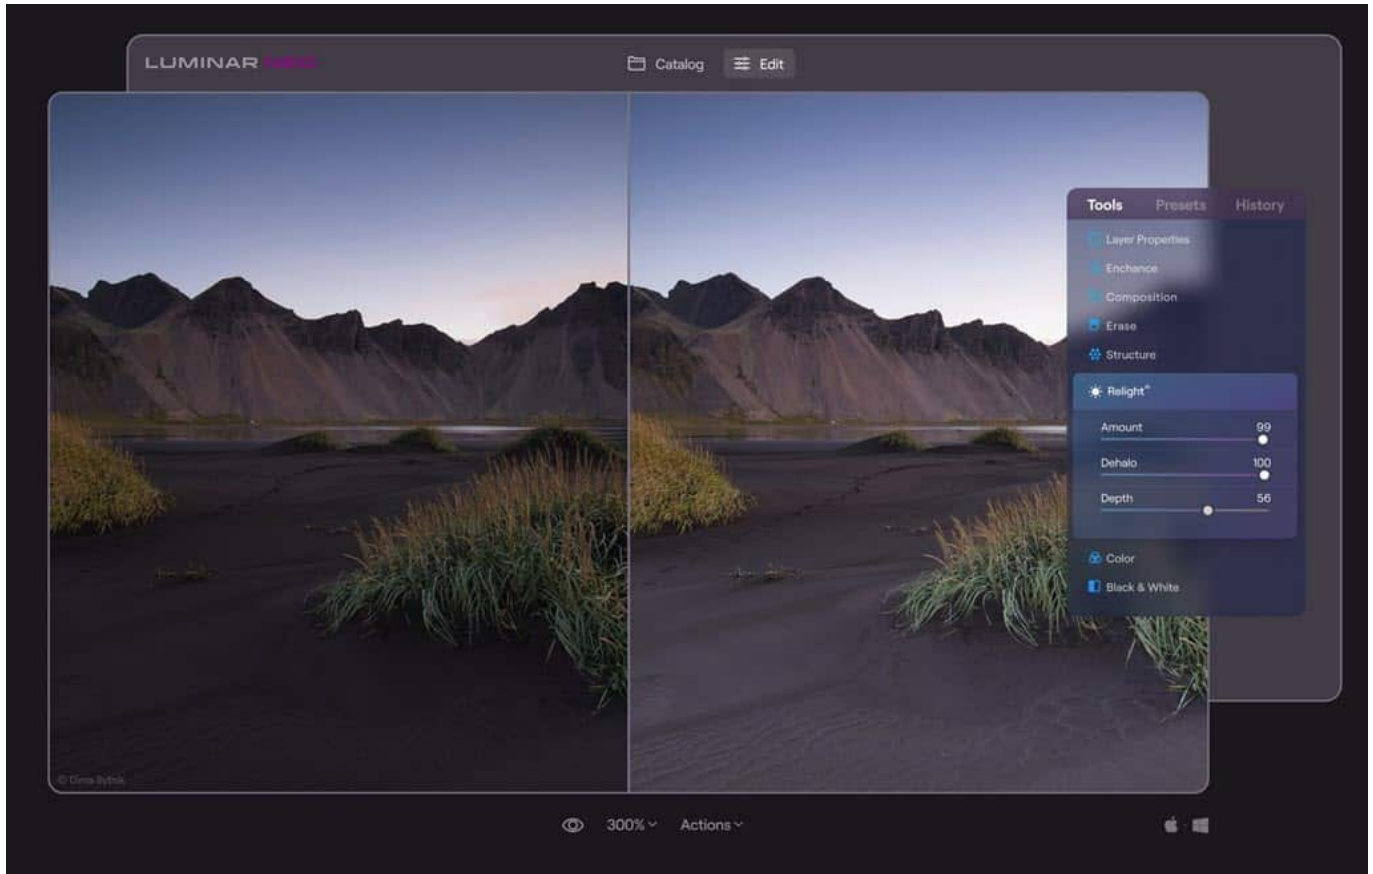

Relight AI devrait être efficace avec les portraits et les paysages. Il disposera de contrôles créatifs permettant de changer l'éclairage d'une scène en post-traitement : repositionnement, ajustement de la profondeur, mixage des lumières, correction des éclairages problématiques, gestion des éclairages créatifs.

Relight AI pourra ajuster de façon distincte les éclairages de l'avant-plan et de l'arrière-plan

Recevez chaque semaine par mail des conseils personnalisés pour faire de meilleures photos :

www.nikonpassion.com/newsletter.

Copyright 2004-2022 - Editions MELODI / Nikon Passion.

www.nikonpassion.com - Tous Droits Réservés