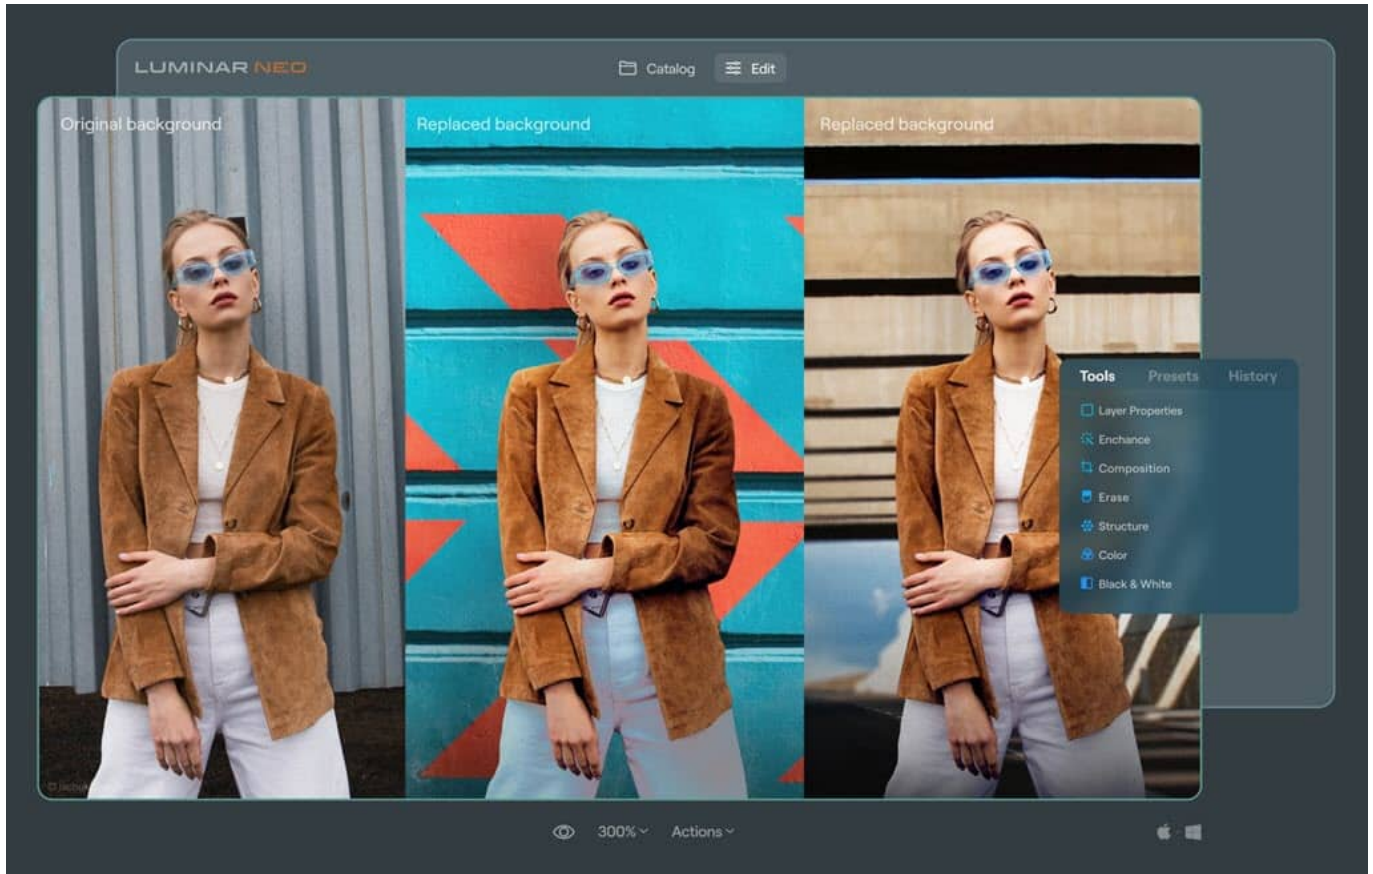

Vous connaissez Bokeh AI dans Luminar AI ? Voici un outil encore plus puissant puisqu'il saura sélectionner l'arrière-plan d'une photo et vous permettre de le changer en quelques clics sans effort et sans masquage manuel.

Luminar NEO pourra ainsi isoler le sujet et retirer le fond en redéfinissant les bords au besoin. Couplé à la gestion des calques (voir plus bas), cet outil apportera une vraie flexibilité et un contrôle certain aux photographes

Recevez chaque semaine par mail des conseils personnalisés pour faire de meilleures photos :

www.nikonpassion.com/newsletter.

Copyright 2004-2022 - Editions MELODI / Nikon Passion.

www.nikonpassion.com - Tous Droits Réservés