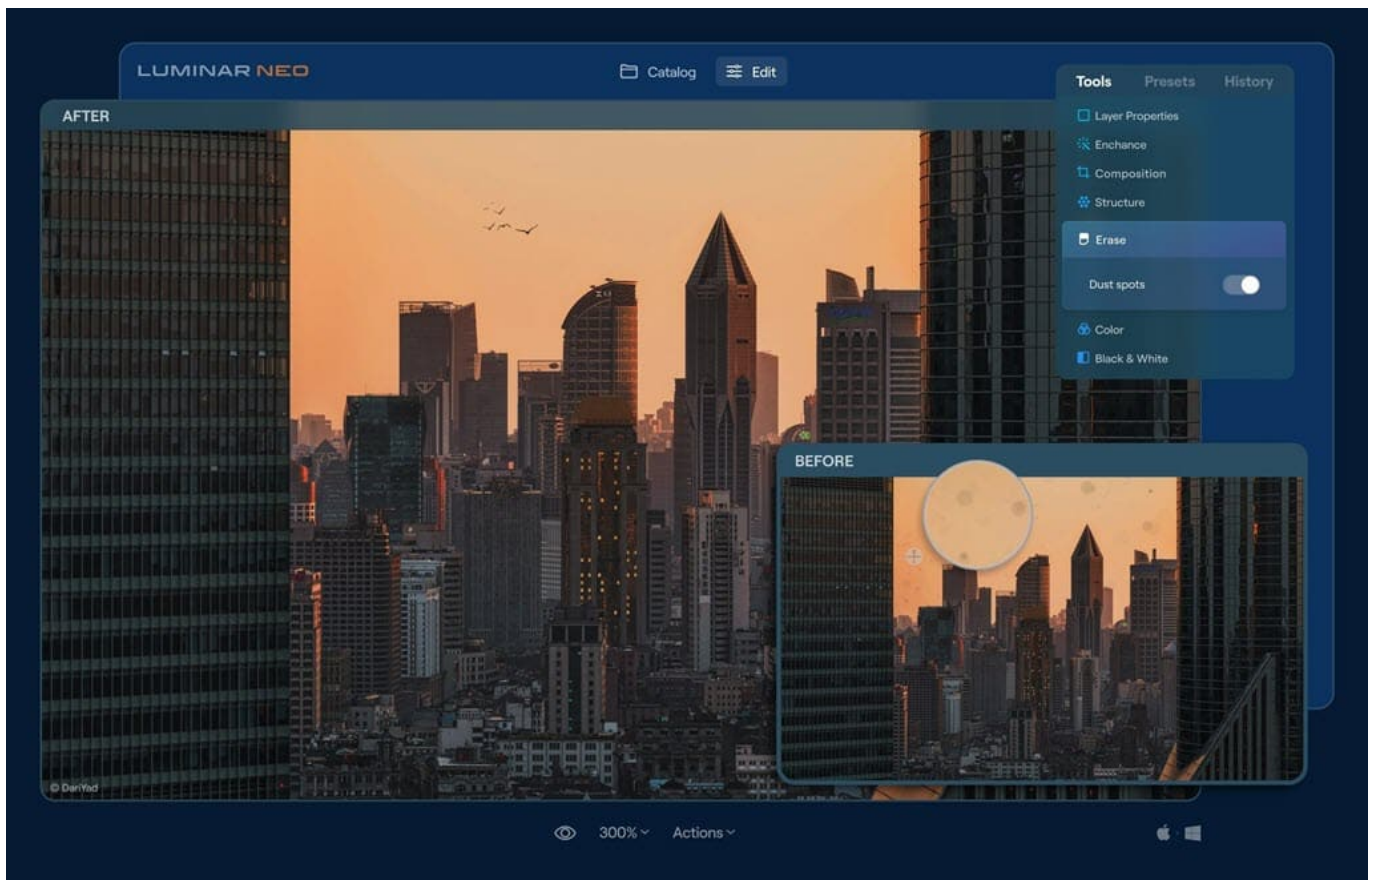

forme d'une mise à jour gratuite.

Dust Removal AI

Cet outil permettra de retirer automatiquement les taches de capteur et la poussière qui peut apparaître sur vos photos. Il propose des contrôles manuels vous permettant d'ajuster la suppression.

Recevez chaque semaine par mail des conseils personnalisés pour faire de meilleures photos :

www.nikonpassion.com/newsletter.

Copyright 2004-2022 - Editions MELODI / Nikon Passion.

www.nikonpassion.com - Tous Droits Réservés