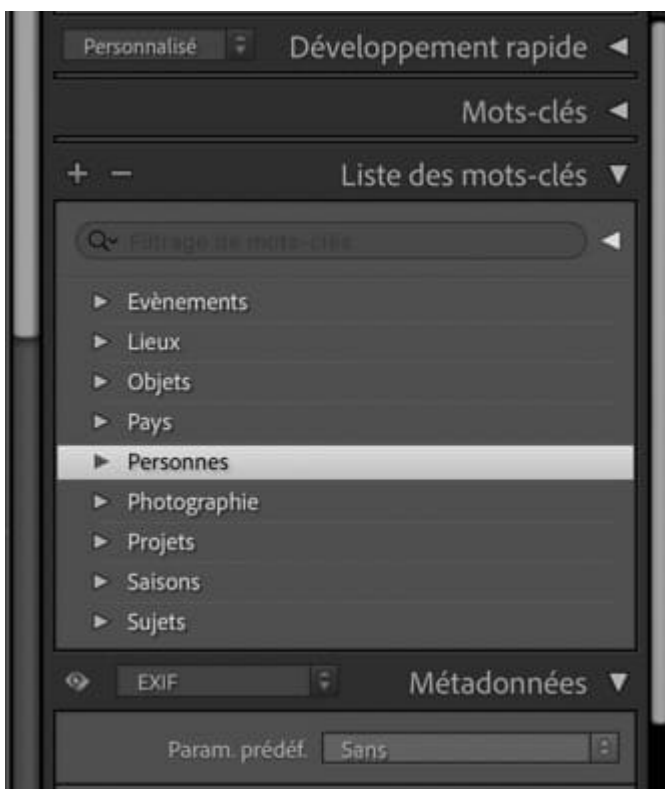

Rien de plus simple en effet que d'attribuer le mot-clé « Dordogne » à une photo pour pouvoir trouver plus tard « toutes les photos que j'ai bien pu faire en Dordogne » - ça fonctionne aussi pour les autres départements, pas de panique ...

Comment ajouter les mots clés régions, départements et villes de France à Lightroom Classic

Lightroom Classic permet d'importer une liste de mots-clés au format texte. Cette liste doit adopter une structure particulière, qui permet de gérer la notion de mots-clé parent et d'arborescence.

Pour vous éviter de faire ce travail, je vous propose une liste prête à l'emploi. Elle est créée au format texte, structurée pour Lightroom Classic, et à jour (avril 2023).

[☐ Recevez la liste des régions, départements et villes de France](#)

Comment ajouter le thésaurus France à Lightroom Classic

Pour intégrer cette liste de mots-clés, un thésaurus en langage de documentaliste, suivez les étapes ci-dessous.

nikonpassion.com

Ouvrez Lightroom Classic et le module Bibliothèque pour visualiser le volet droit des mots clés. Vous devez retrouver vos mots-clés habituels.