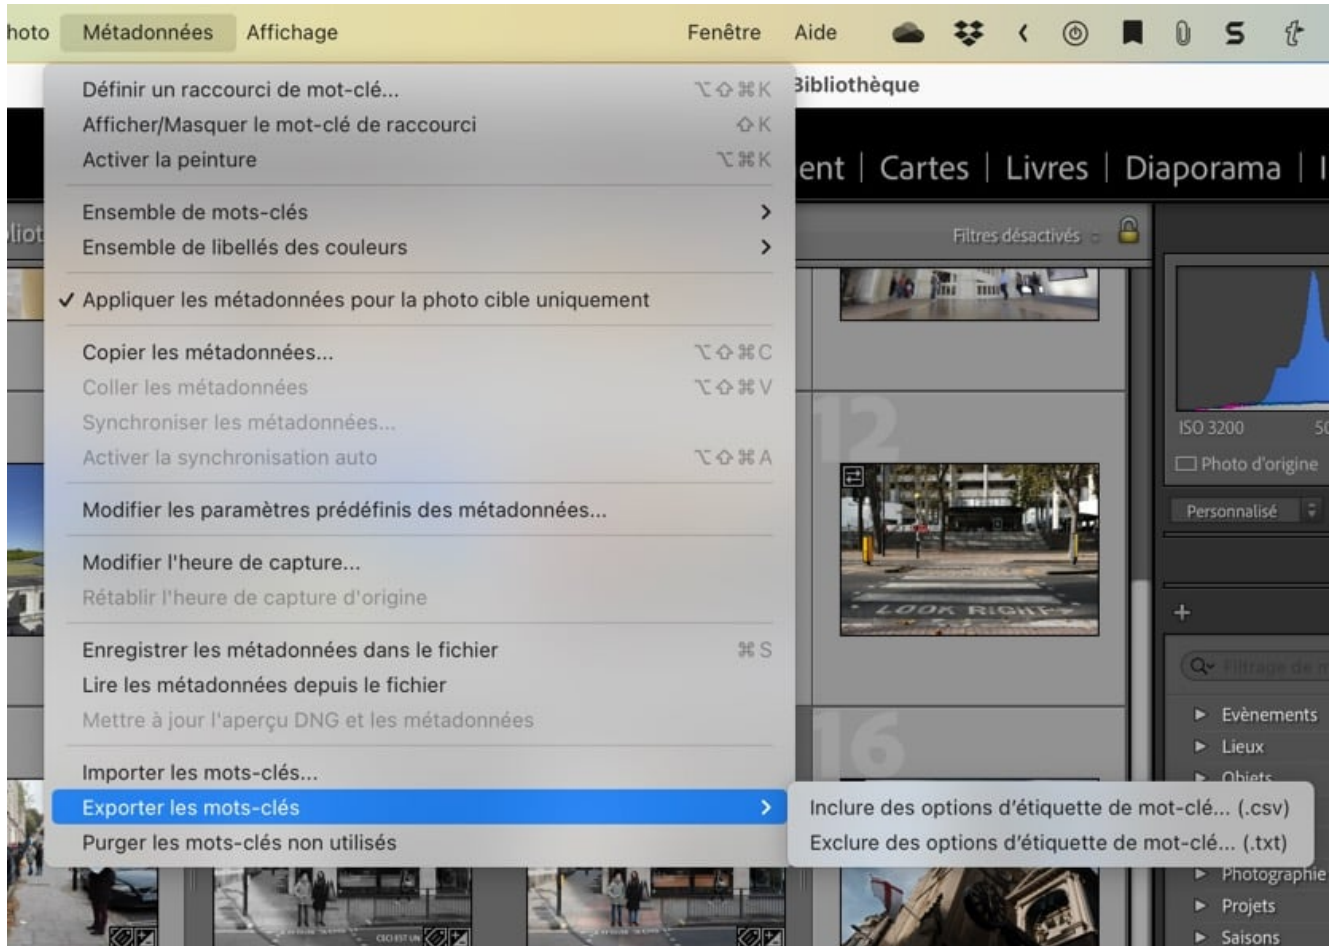

Une fois cette sauvegarde faite, demandez à recevoir ma liste de mots-clés :

[Recevez la liste des régions, départements et villes de France](#)