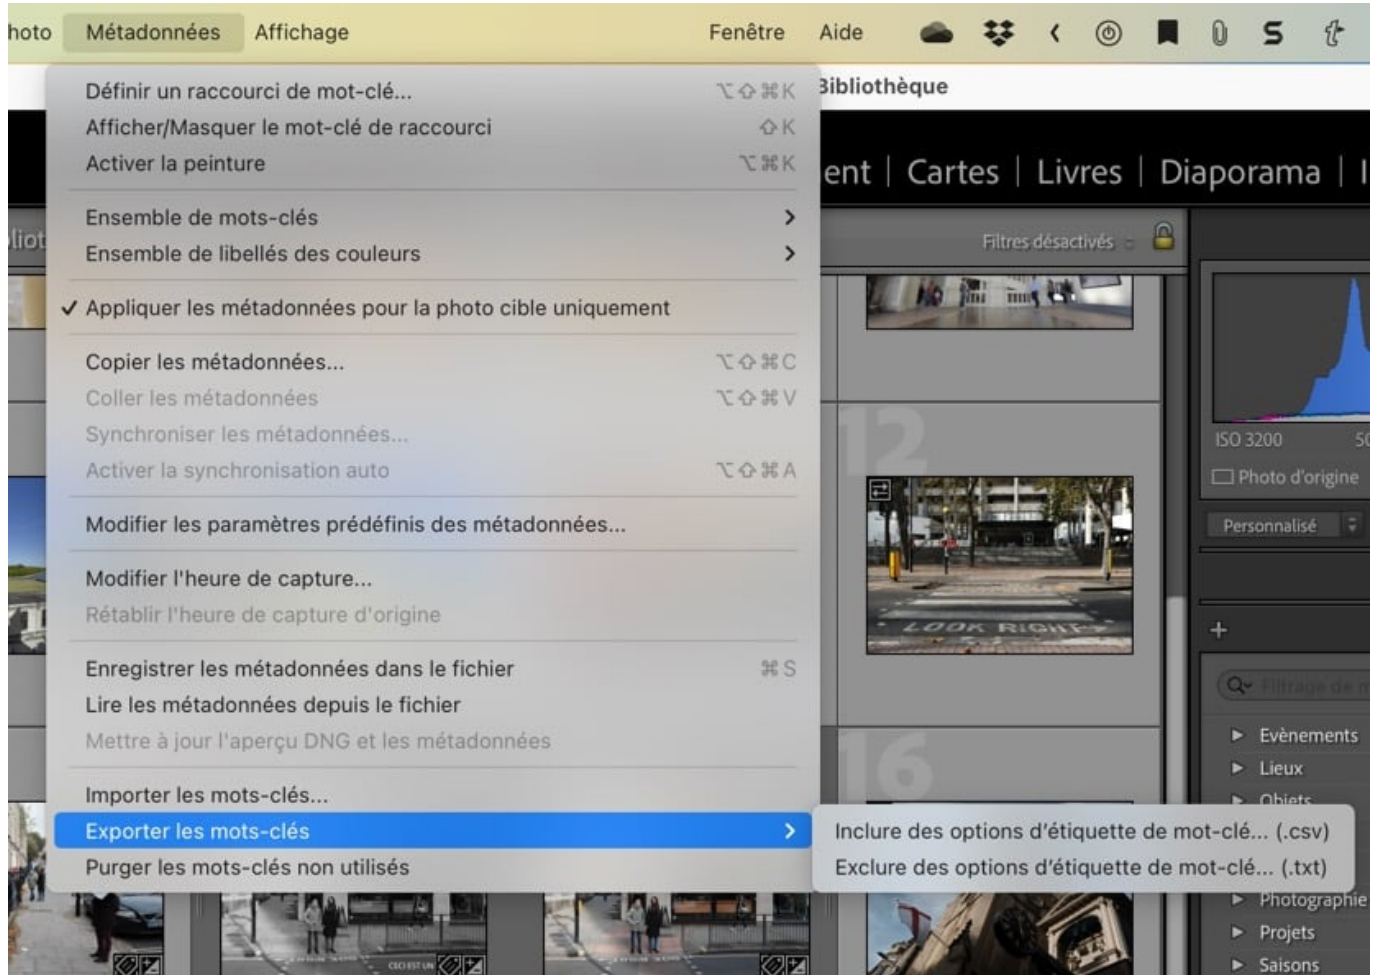

Une fois cette sauvegarde faite, demandez à recevoir ma liste de mots-clés :

[Recevez la liste des régions, départements et villes de France](#)

Vous allez recevoir un email incluant une pièce jointe. Cette pièce jointe est un fichier texte archivé au format Zip. Le format texte ne s'affiche pas toujours très bien selon les messageries, le Zip passe mieux.