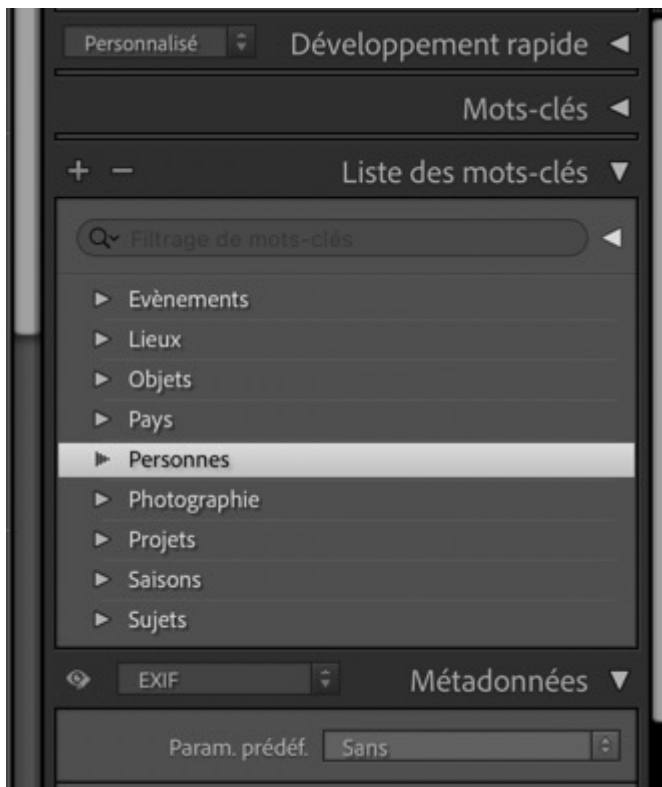

Comment ajouter les mots clés régions, départements et villes de France à

Lightroom Classic

Lightroom Classic permet d'importer une liste de mots-clés au format texte. Cette liste doit adopter une structure particulière, qui permet de gérer la notion de mots-clé parent et d'arborescence.

La structure idéale d'une telle liste est la suivante :

Région

— Département

—————Ville

Créer la structure n'est pas complexe, il suffit d'utiliser un éditeur de texte. Par contre lister toutes les villes de France, leur associer le département et la région, c'est plus fastidieux.

Pour vous éviter de faire ce travail, je vous propose une liste prête à l'emploi. Elle est créée au format texte, structurée pour Lightroom Classic, et à jour (avril 2023).

[Recevez la liste des régions, départements et villes de France](#)

Comment ajouter le thésaurus France à

Lightroom Classic

Pour intégrer cette liste de mots-clés, un thésaurus en langage de documentaliste, suivez les étapes ci-dessous.

Ouvrez Lightroom Classic et le module Bibliothèque pour visualiser le volet droit des mots clés. Vous devez retrouver vos mots-clés habituels.